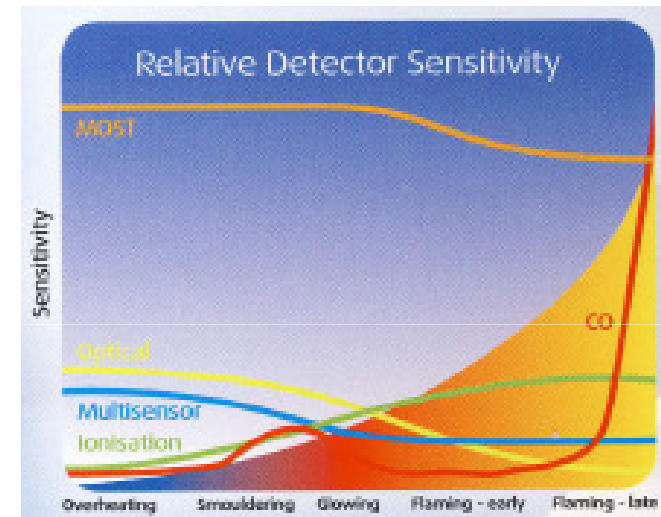

## Talskilaboð

- Discovery VOICE er hljóðgjafi með eða án blikkljóss, fyrir opin svæði
- Bíður upp á 15 þör tón/töluð skilaboð
- Tónn / tal, full-samhæft ( synchronised )
- Sjálfstæð stjórnun tóna og tals
- Lág straumnotku – tengist á skynjaraslaufu
- Hljóðstyrkur 7 þrep

## NÝ TÆKNI

- **Metal Oxide Sensing Technology**
- Skynjar dreifingu gass sem myndast við bruna áður en reykur er sýnilegur
- Skynjar einnig glóðarbruna og loga, eins og hefðbundnir reyksskynjarar
- Gufa hefur engin áhrif,
- Er ekki kominn á markað