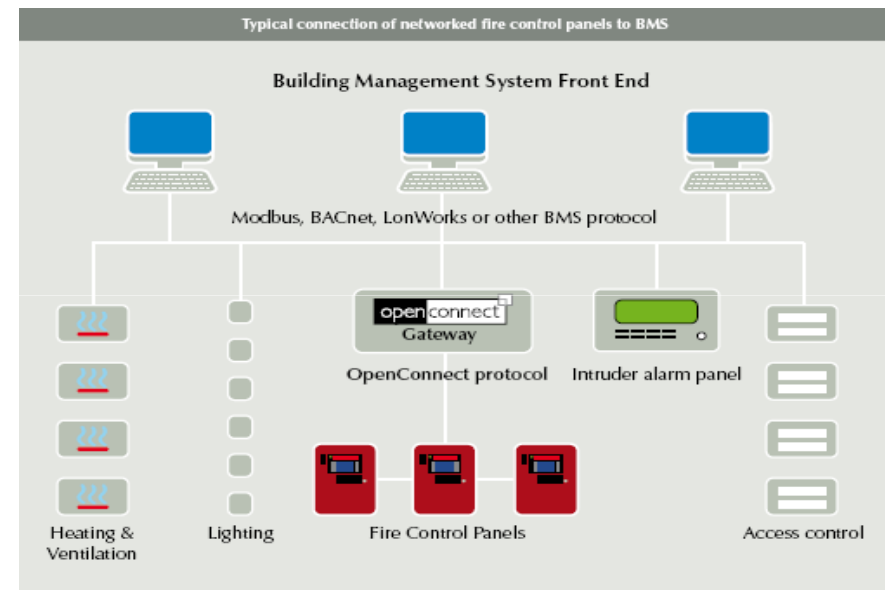

# Logaskynjarar

Myndin sýnir vaktsvæði logaskynjara sem settur er í loft

Fig. 2 Ceiling mounting example

## Logaskynjarar

- UV Logaskynjarinn er með einfaldan UV nema, sem skilur á milli loga og annara eðlilegra geisla .
- UV / Dual IR, Logaskynjari , skynjar UV geisla og lágtíðni flöktandi IR geisla sem verða til við bruna. Skynjarinn er með einn UV nema og tvo IR nema sem skynja á mismunandi bylgjulengdum
- Triple IR Logaskynjari skynjar lágtíðni, eins og Dual IR skynjarinn. Skynjarinn er með þrjá IR nema sem skynja á mismunandi bylgjulendum. Þeir vel að vera þar sem mikil óhreinindi eru til staðar

## Samskipti við BMS

- Tengir brunaviðvörðunarkerfi við hússtjórnarkerfi
- Notar algenga BMS staðla, m.a. Modbus, BACnet og LonWorks
- Krefst engra beytinga eða forritunar á brunviðvörðunarkerfinu
- Tengist stjórnstöð um RS232 eða RS485
- *Openconnect* er tilbúin eining, tilbúin til tengingar við stjórnstöð brunaviðvörðunarkerfis

## Samskipti við BMS

- *Openconnect* er fyrir viðurkennda framleiðendur stjórnstöðva sem nota Apollo protocol
- RS485 Interface kort
- 2 x Ethernet Ports ( RJ45 tengi )
- 1 x RS232 Port ( 9 pinna D tengi )
- 1 x RS484 port ( 3 way 2 part tengi )
- 15 V dc inngangur
- 2 x vara comms card slot